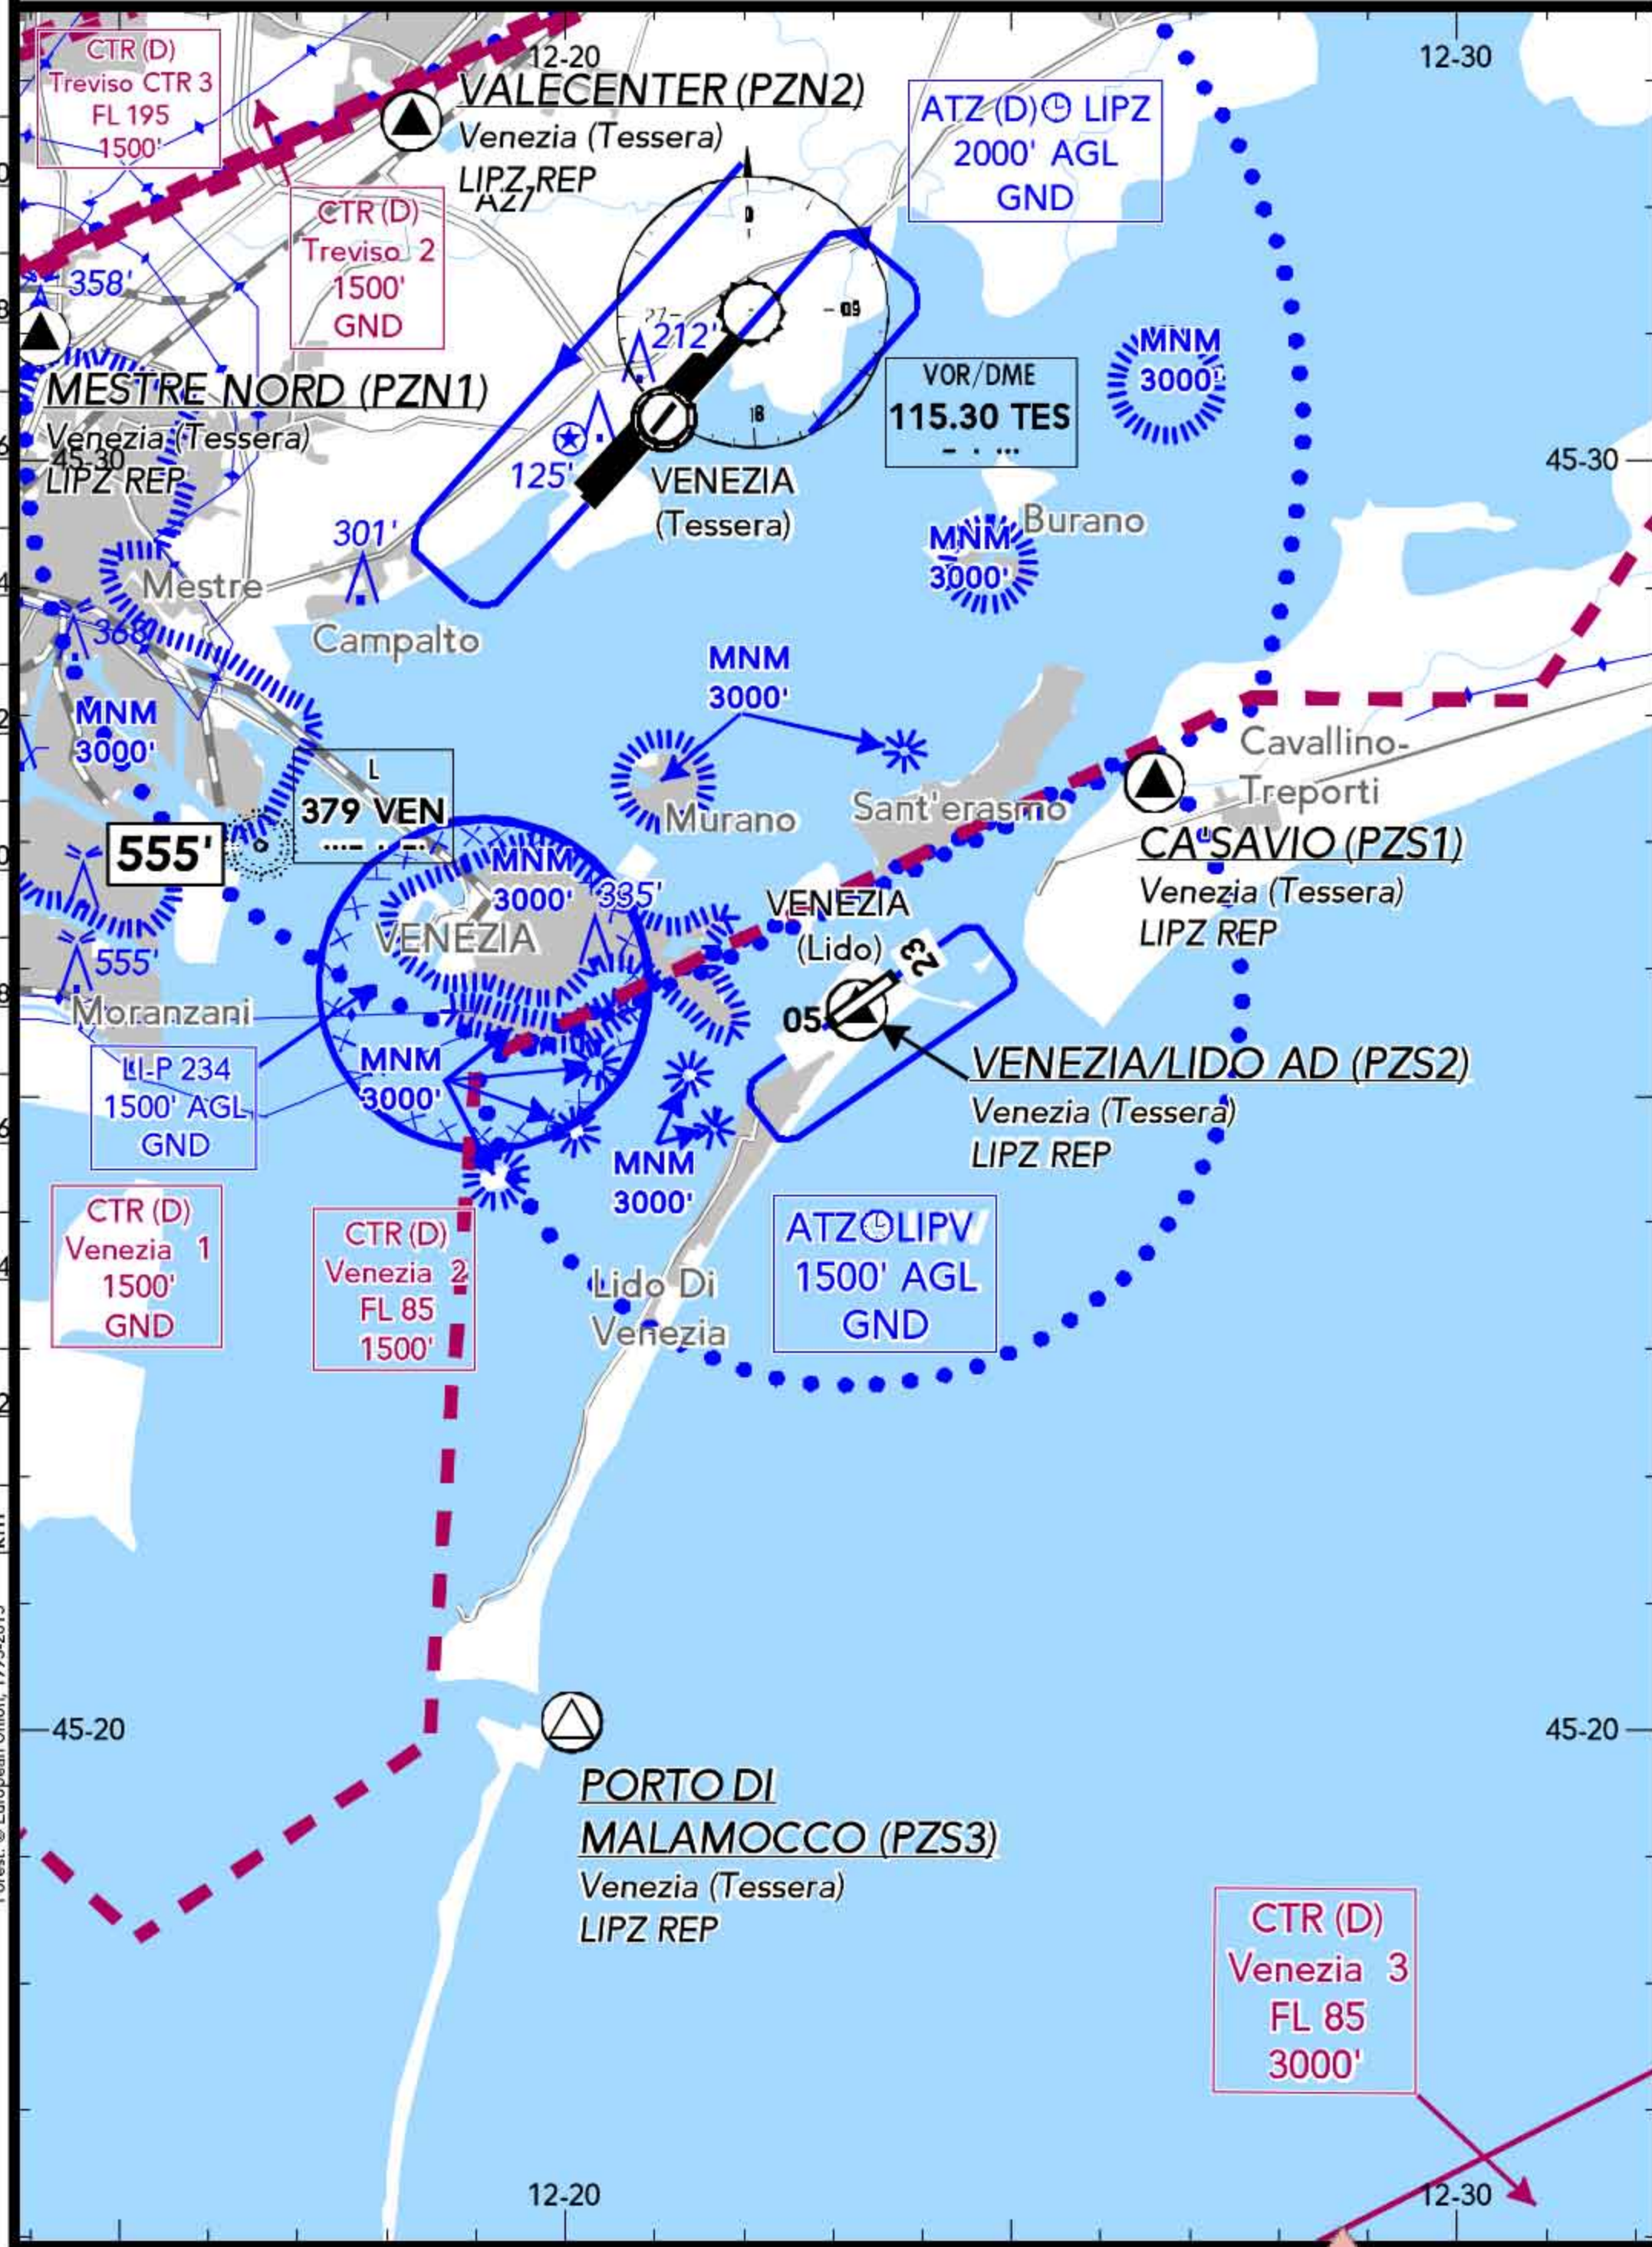

LOCATION  
 Elev 13' /4m  
 N45 25.7 E012 23.3

FIS  
 PADOVA INFORMATION 124.150<sup>(1)</sup> 126.425<sup>(2)</sup>

AIRSPACE  
 VENEZIA APPROACH 118.250<sup>(3)</sup> 118.900<sup>(3)</sup>

AFIS  
 LIDO AERODROME INFO 118.525 (it, en)

(1) O/T (2) 0700-2100LT (3) Venezia CTR (4) at ATC discretion

SCALE

NM